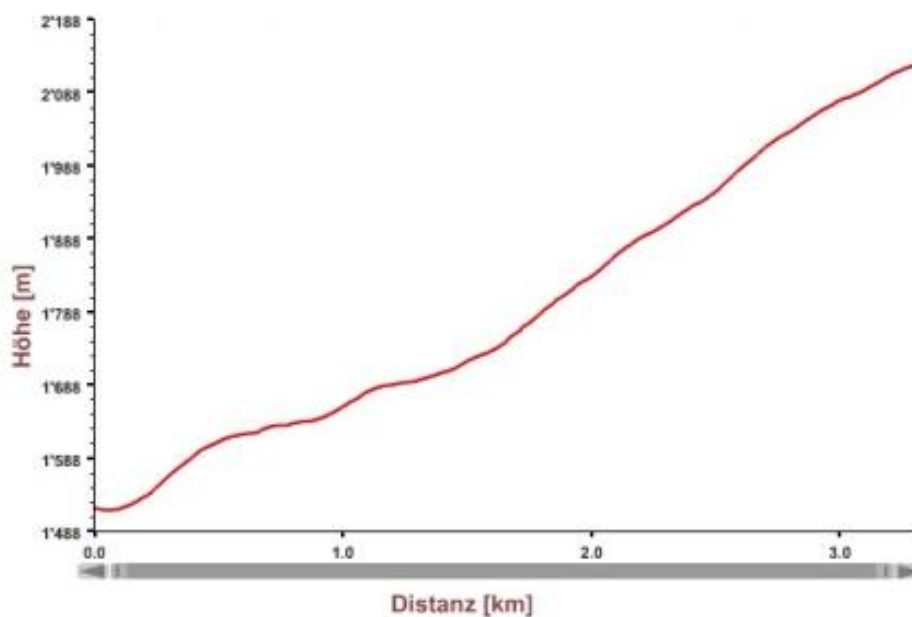

Höhenprofil.

Sommertour 2015

15. Sendung: Meglisalp – Rotsteinpass

Länge	3.3 km
Höhenmeter	608 m
Zeitbedarf	1 h 45 min
Startpunkt	Meglisalp
Endpunkt	Rotsteinpass