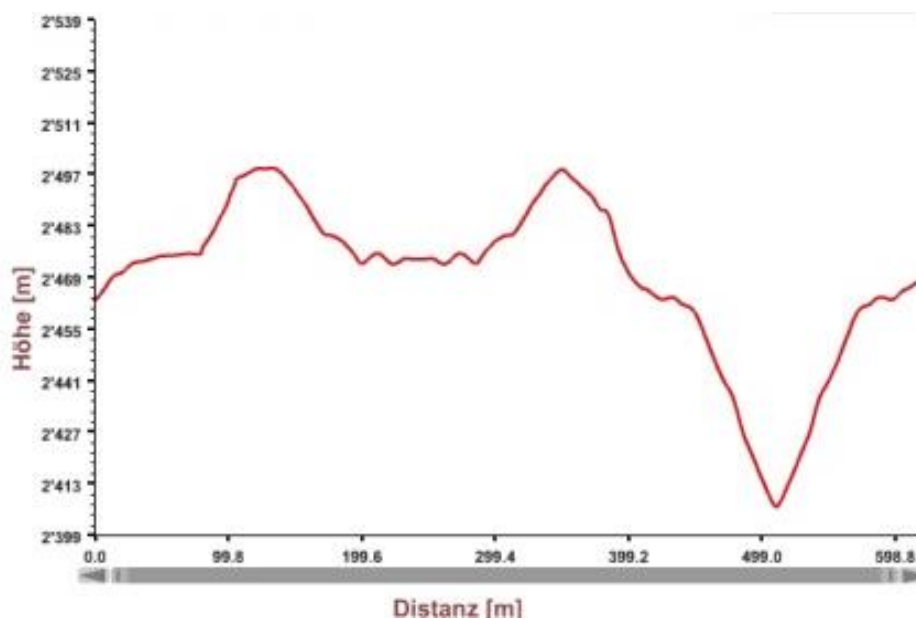

## Höhenprofil.

Sommertour 2015

### 17. Sendung: Alter Säntis – Neuer Säntis

Länge	616 m
Höhenmeter	133 m
Zeitbedarf	30 min
Startpunkt	Säntis
Endpunkt	Säntis